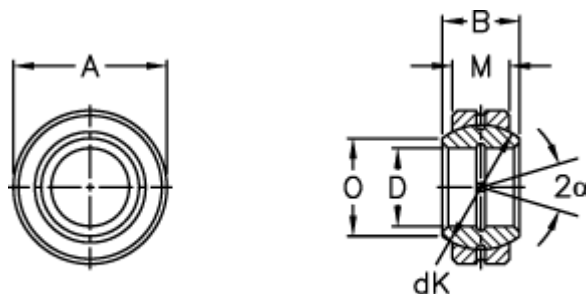

Varenummer: 03500180  
Beskrivelse: Fluro Ledleje GE 180E

## Mål

Str. 6–12 uden smørerille

A	= 260 0 -0,035
B	= 105
D	= 180 0 -0,025
dK	= 225
Dynamisk belastning C (kN)	= 1530
Kipvinkel	= 6
M	= 80
O	= 198.9

Statisk belastning C0 (kN)	= 7650
Vægt	= 18500